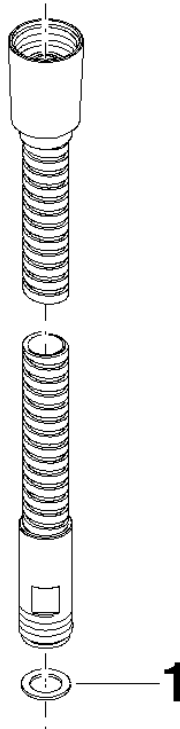

28 322 970

Passt zu: IMO, LULU, MADISON, MEM,
TARA, CL.1, LISSÉ, VAIA, META, CYO

	Dark Platinum gebürstet	28 322 970-99
	Chrom	28 322 970-00
	Platin gebürstet	28 322 970-06
	Platin	28 322 970-08
	Messing (23kt Gold)	28 322 970-09
	Dark Brass matt	28 322 970-16
	Dark Chrome	28 322 970-19
	Light Gold	28 322 970-26
	Light Gold gebürstet	28 322 970-27
	Messing gebürstet (23kt Gold)	28 322 970-28
	Schwarz matt	28 322 970-33
	Bronze gebürstet	28 322 970-42
	Champagne gebürstet (22kt Gold)	28 322 970-46
	Champagne (22kt Gold)	28 322 970-47
	Chrom gebürstet	28 322 970-93

Metall-Brauseschlauch 1/2" x 3/8" x 1750 mm - Dark Platinum gebürstet

IMO

28 322 970

Metall-Brauseschlauch 1/2" x 3/8" x 1750 mm - Dark Platinum gebürstet

IMO

28 322 970

Zertifikate

WRAS_2009048. ACS_20 ACC LY 738.

28 322 970

Ersatzteile für die
anderen
Oberflächenvarianten
finden Sie hier:
Chrom

Ersatzteilstückliste

Nr.	Artikelnummer	Benennung	Verbaumenge	Lieferzeit
1	90 14 20 026 00 90	Dichtung	1	2